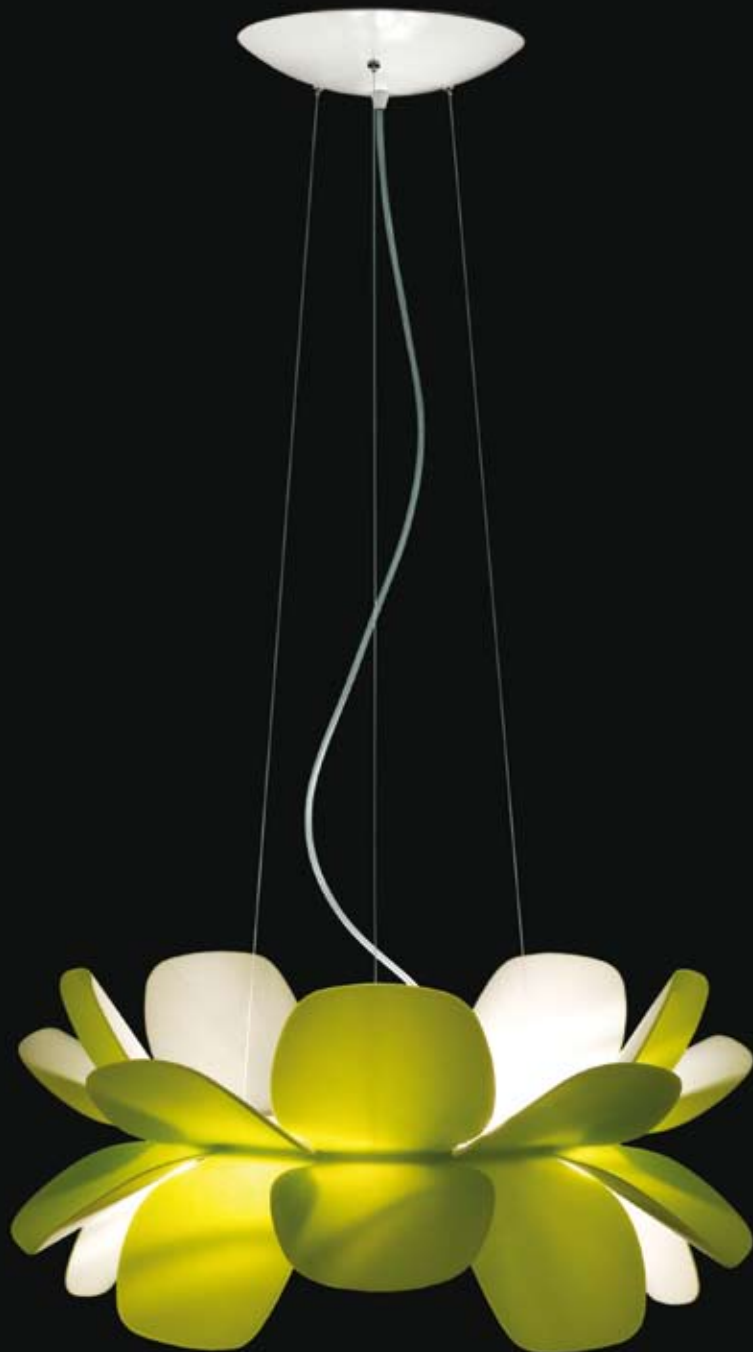

REDiseño®
DISEÑO • FASHION • INTERIORISMO • ESTILOS DE VIDA

AV. ENRIQUE DÍAZ DE LEÓN No. 21 COL. CENTRO
C.P. 44200 S.H. GUADALAJARA, JALISCO, MÉXICO
TELS.: (52 + 33) 3124-0379 • 1204-0262
liliflores@rediseño.com

POLITICAS DE CONTRATACIÓN

- FECHA DE CIERRE: DIA 10 DEL MES inmediato anterior a su publicación.
- FECHA LIMITE para originales: DIA 15 DEL MES inmediato anterior a su publicación.
  En el caso de NO RECIBIR EL ORIGINAL en la FECHA LIMITE, el cliente estará de acuerdo en publicar EL MISMO ANUNCIO del mes anterior.
- LAS CANCELACIONES deberán pagar el 50% DE LOS ANUNCIOS CONTRATADOS, que deberían ser publicados.
- LAS TARIFAS aquí presentadas son en pesos, y no incluyen impuestos.
- Los importes publicados, son POR CONCEPTO DE PUBLICACION de anuncios, reportajes, avisos publicitarios, promociones, encartes y cualquier otro similar, por lo que NO ESTAN INCLUIDOS los gastos de fotografías, originales, negativos, correcciones, viáticos, ni cualquier otro producto o servicio adicional que se requiera, mismo(s) que deberá(n) ser cubierto(s) por el contratante.
- TARIFAS SUJETAS A CAMBIO sin previo aviso.

www.rediseño.com